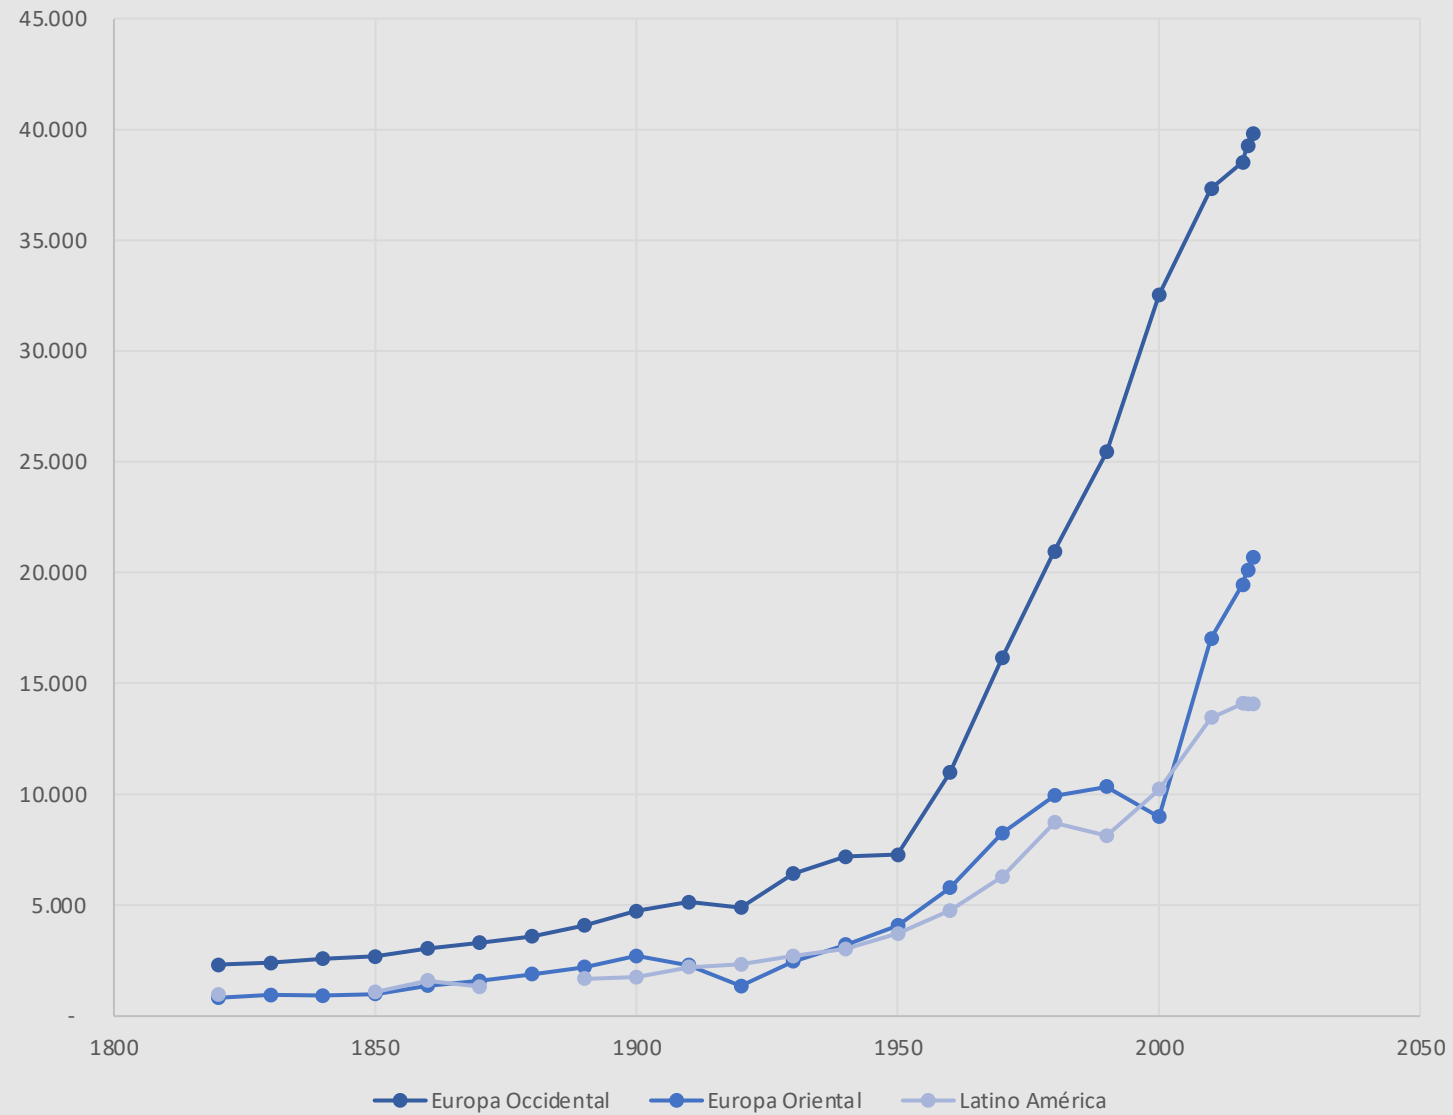

EU-LAC

Towards a new EU-LAC partnership in Research Infrastructures

ABOUT THE PROJECT

Horizon Europe Info days between June 28 and July 9

Read More

Transformación Digital

El rol digital de RedCLARA

- Ecosistema de aprendizaje
- Ecosistema de conocimiento
- Ecosistema digital
- Ecosistema de innovación