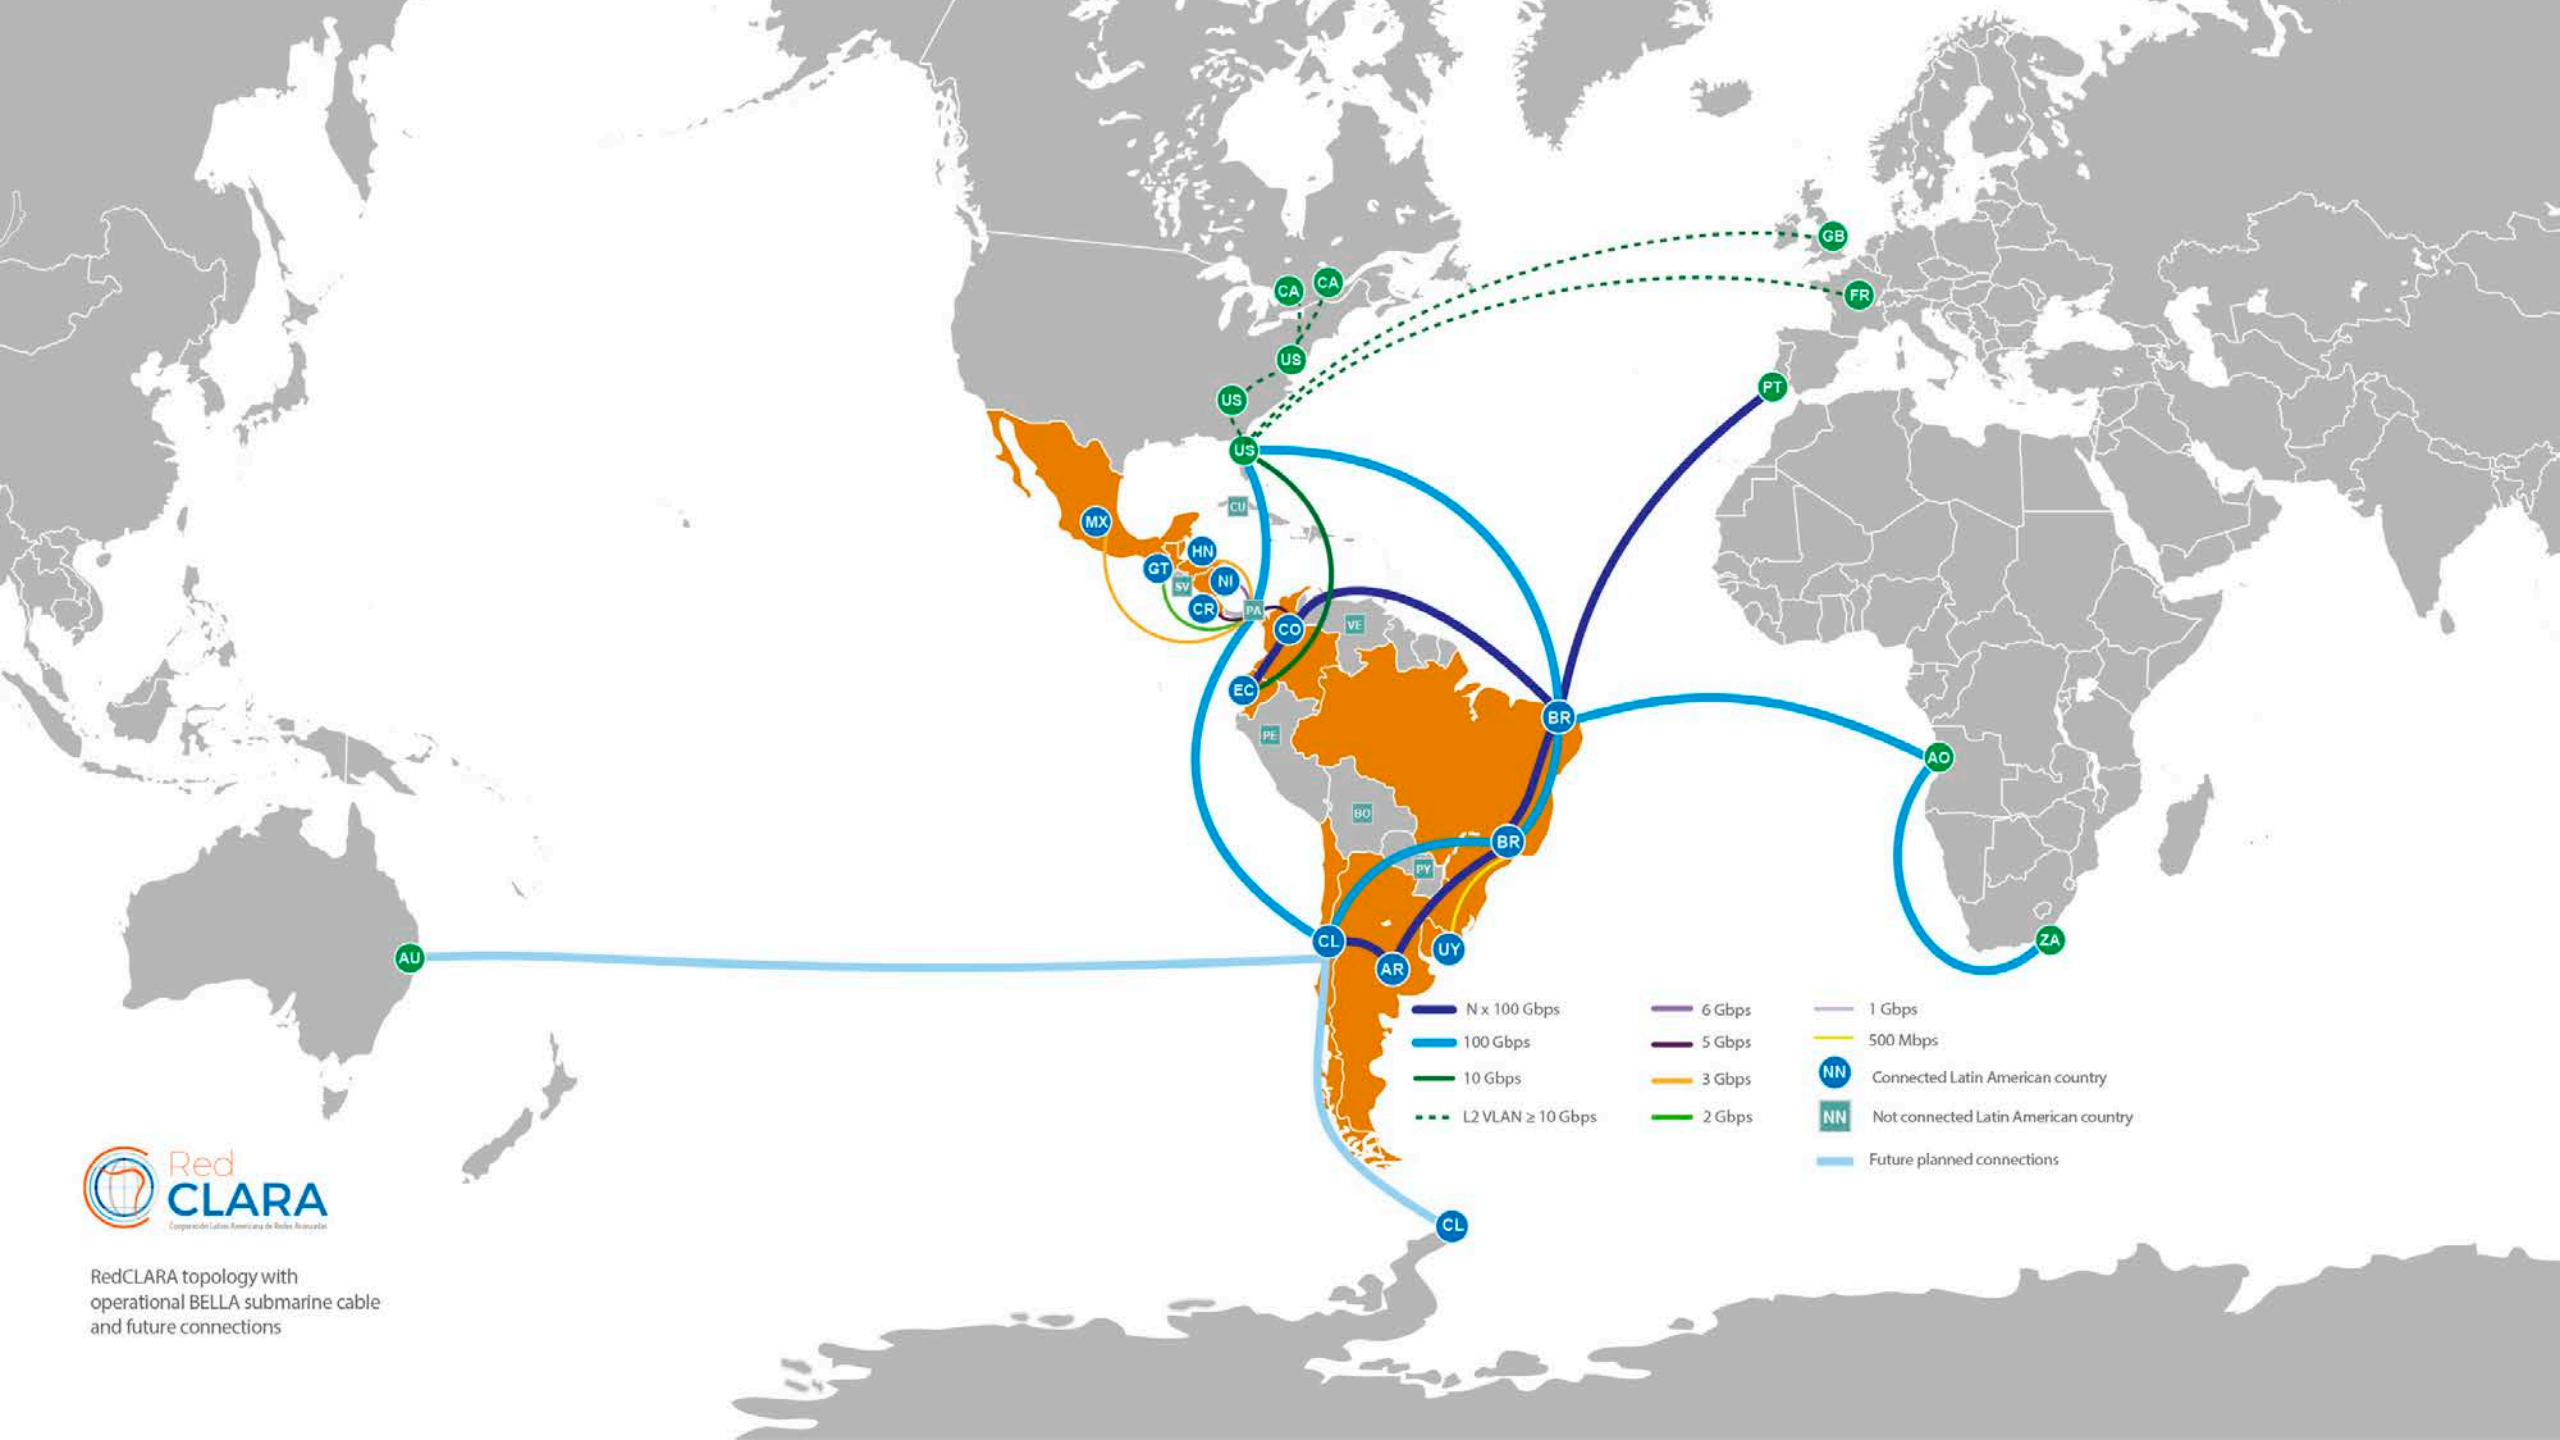

3 Gbps

2 Gbps

1 Gbps

500 Mbps

NN Connected Latin American country

NN Not connected Latin American country

BELLA 2030

RedCLARA topology with operational BELLA submarine cable and future connections

- N x 100 Gbps
- 100 Gbps
- 10 Gbps
- L2 VLAN ≥ 10 Gbps
- 6 Gbps
- 5 Gbps
- 3 Gbps
- 2 Gbps
- 1 Gbps
- 500 Mbps
- NN Connected Latin American country
- NN Not connected Latin American country
- Future planned connections

[HOME](#) [SOMOS](#) [HPC](#) [EVENTOS](#) [NOTICIAS](#)

SCALAC, Sistema de Cómputo Avanzado para América Latina y el Caribe organiza e integra para la región una infraestructura estratégica en el ámbito de la computación de altas prestaciones a partir de una arquitectura avanzada que comprende tanto la computación de alto rendimiento (HPC), computación científica como de alta productividad (HTC).